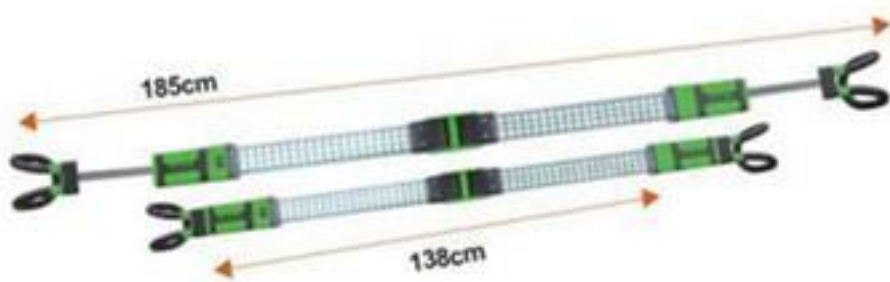

JBM - 53248 - Iluminación para el capó. Barra de led plegable y extensible

Lámpara de led para trabajos en el coche, de más de 1000 lúmenes, con ganchos para colgar y anclarse a ambos lados del capó y poder trabajar en el motor.

TIPO DE BATERÍA: 7.4 v 1800mAH

TOMA DE MECHERO: 12V

TRANSFORMADOR / TOMA DE PARED

LED/SMD: 120 LEDS / 5050 SMD

LUMEN: 452 Lm 4H / 1060 Lm 2H

DURACIÓN: ENTRE 4 Y 8 HORAS

DURACIÓN FLASH: 4H

MEDIDAS: min. 138cm / máx. 185 cm

6-8H	7.4V 1000mAh	12V	120 LUMENS	130cm
452Lm 4h	1060Lm 2h	✳ 4h	185cm	